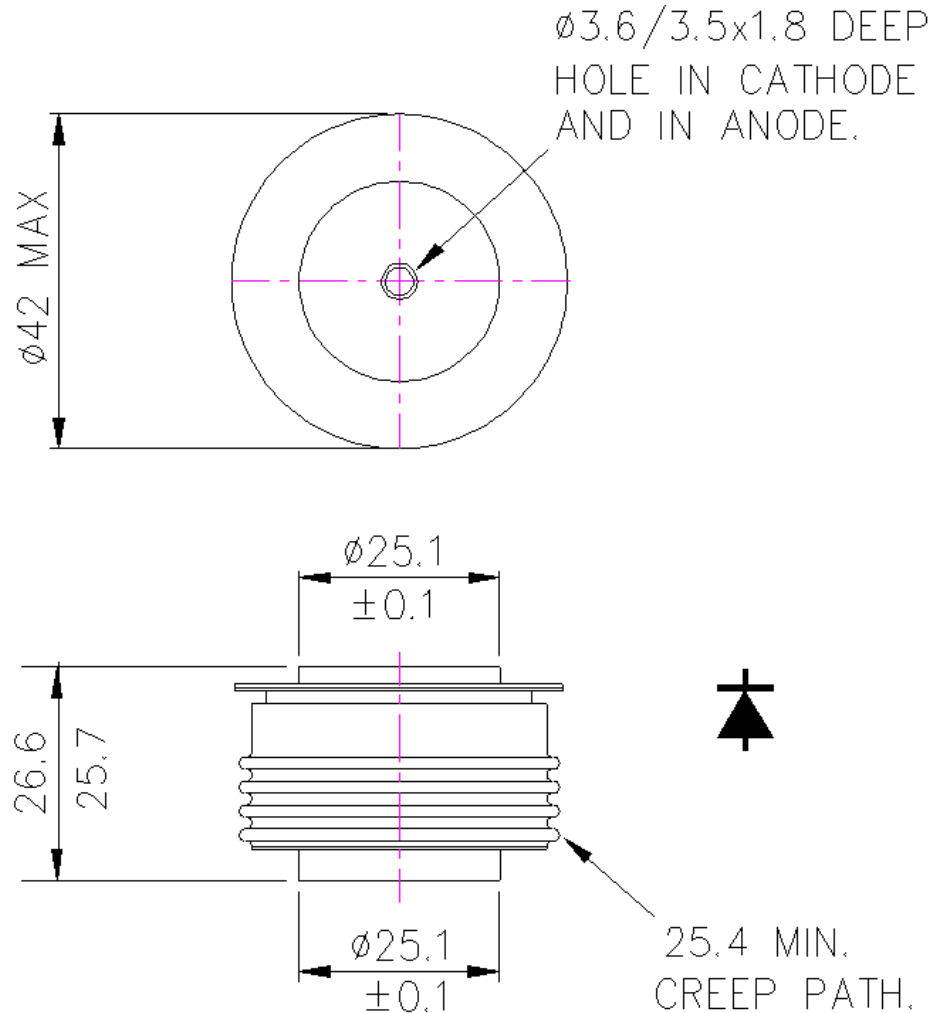

**Drawing Number – W3**  
**Outline Number – 100A317**

**WESTCODE**

An **IXYS** Company

[www.westcode.com](http://www.westcode.com)

[www.ixys.com](http://www.ixys.com)

**IXYS Semiconductor GmbH**

Edisonstraße 15  
D-68623 Lampertheim  
Tel: +49 6206 503-0  
Fax: +49 6206 503-627  
E-mail: [marcom@ixys.de](mailto:marcom@ixys.de)