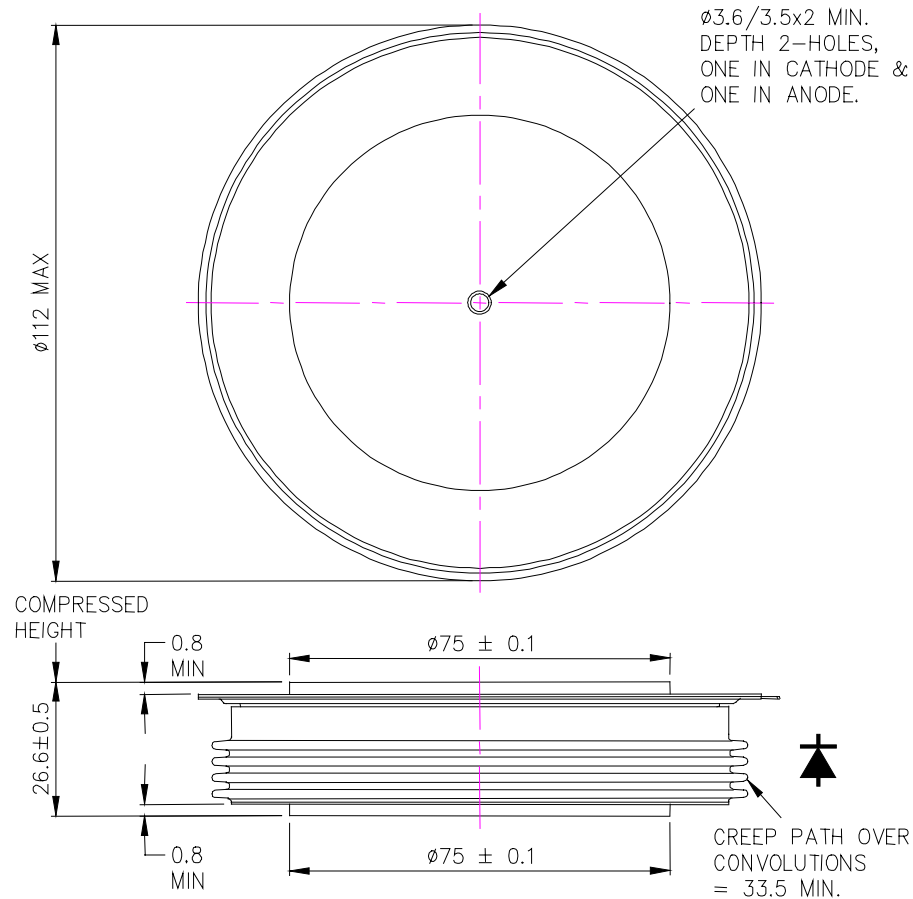

**Figure Number – W28**  
**Outline Drawing Number – 100A330**

**WESTCODE**

An IXYS Company

[www.westcode.com](http://www.westcode.com)

[www.ixys.com](http://www.ixys.com)

**IXYS Semiconductor GmbH**

Edisonstraße 15  
D-68623 Lampertheim  
Tel: +49 6206 503-0  
Fax: +49 6206 503-627  
E-mail: [marcom@ixys.de](mailto:marcom@ixys.de)