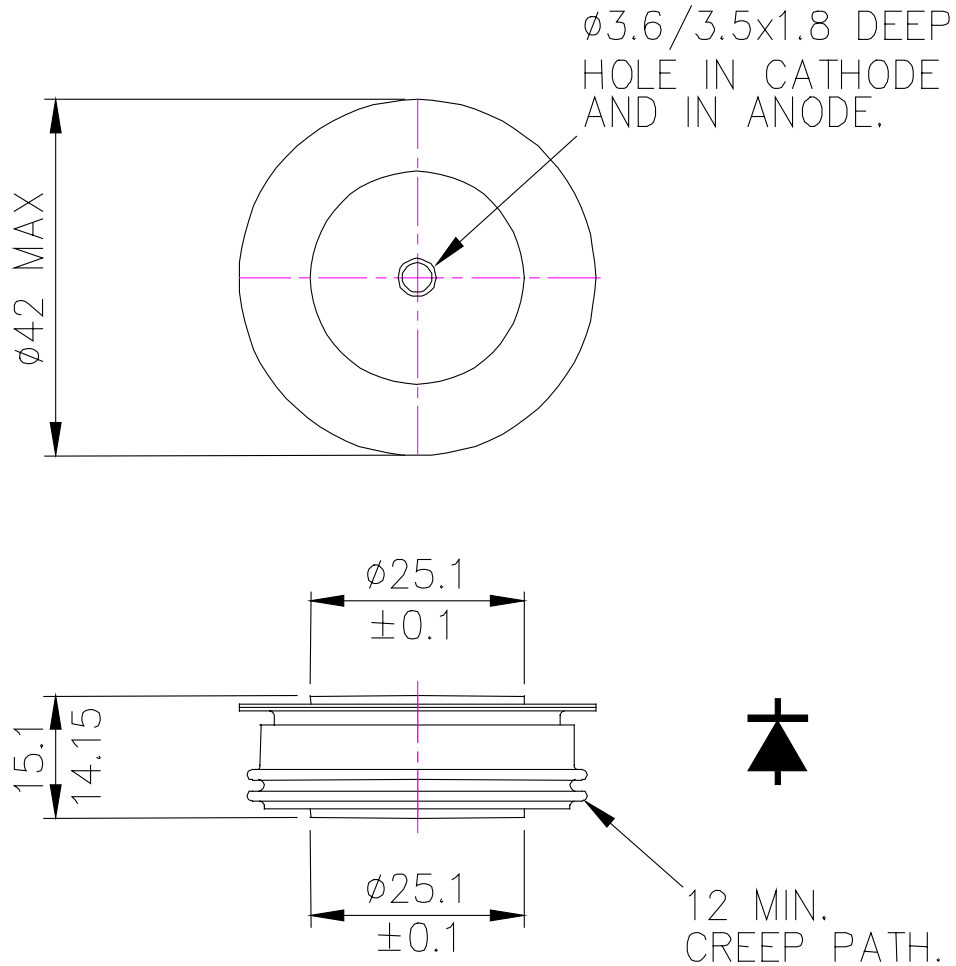

**Drawing Number – W2**  
**Outline Number – 100A291**

**WESTCODE**

An  IXYS Company

[www.westcode.com](http://www.westcode.com)

[www.ixys.com](http://www.ixys.com)

**IXYS Semiconductor GmbH**

Edisonstraße 15  
D-68623 Lampertheim  
Tel: +49 6206 503-0  
Fax: +49 6206 503-627  
E-mail: [marcom@ixys.de](mailto:marcom@ixys.de)