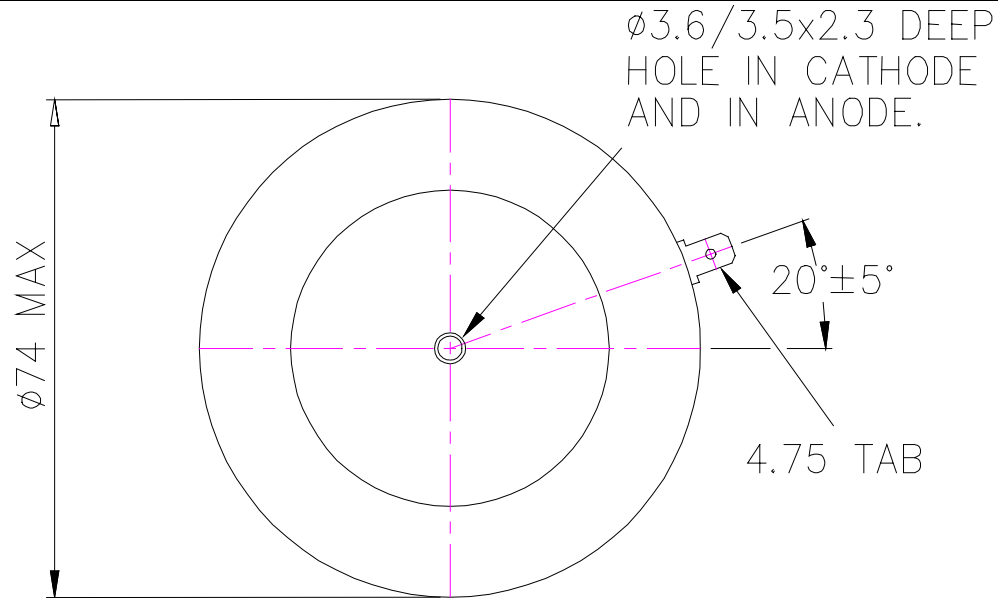

**Drawing Number – W11**  
**Outline Number – 101A223**

**WESTCODE**

An  IXYS Company

[www.westcode.com](http://www.westcode.com)

[www.ixys.com](http://www.ixys.com)

**IXYS Semiconductor GmbH**

Edisonstraße 15  
D-68623 Lampertheim  
Tel: +49 6206 503-0  
Fax: +49 6206 503-627  
E-mail: [marcom@ixys.de](mailto:marcom@ixys.de)