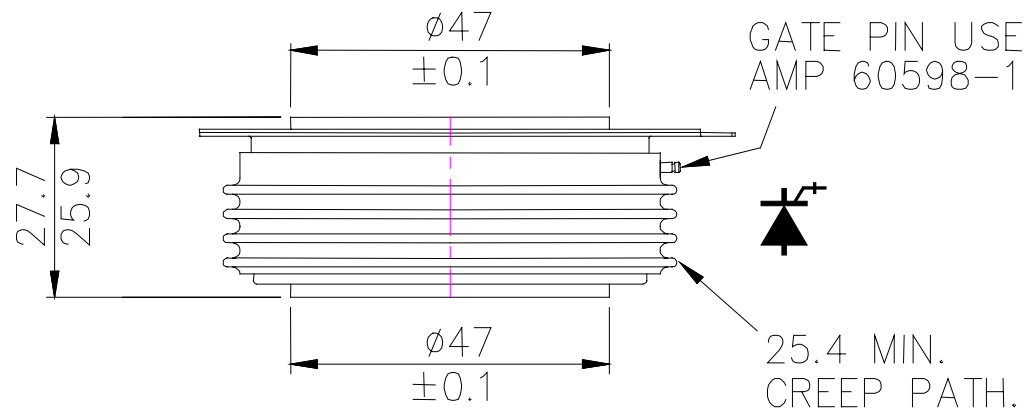

**Drawing Number – W11**  
**Outline Number – 101A223**

**WESTCODE**

An  IXYS Company

[www.westcode.com](http://www.westcode.com)

[www.ixys.com](http://www.ixys.com)

**IXYS Semiconductor GmbH**

Edisonstraße 15  
D-68623 Lampertheim  
Tel: +49 6206 503-0  
Fax: +49 6206 503-627  
E-mail: [marcom@ixys.de](mailto:marcom@ixys.de)