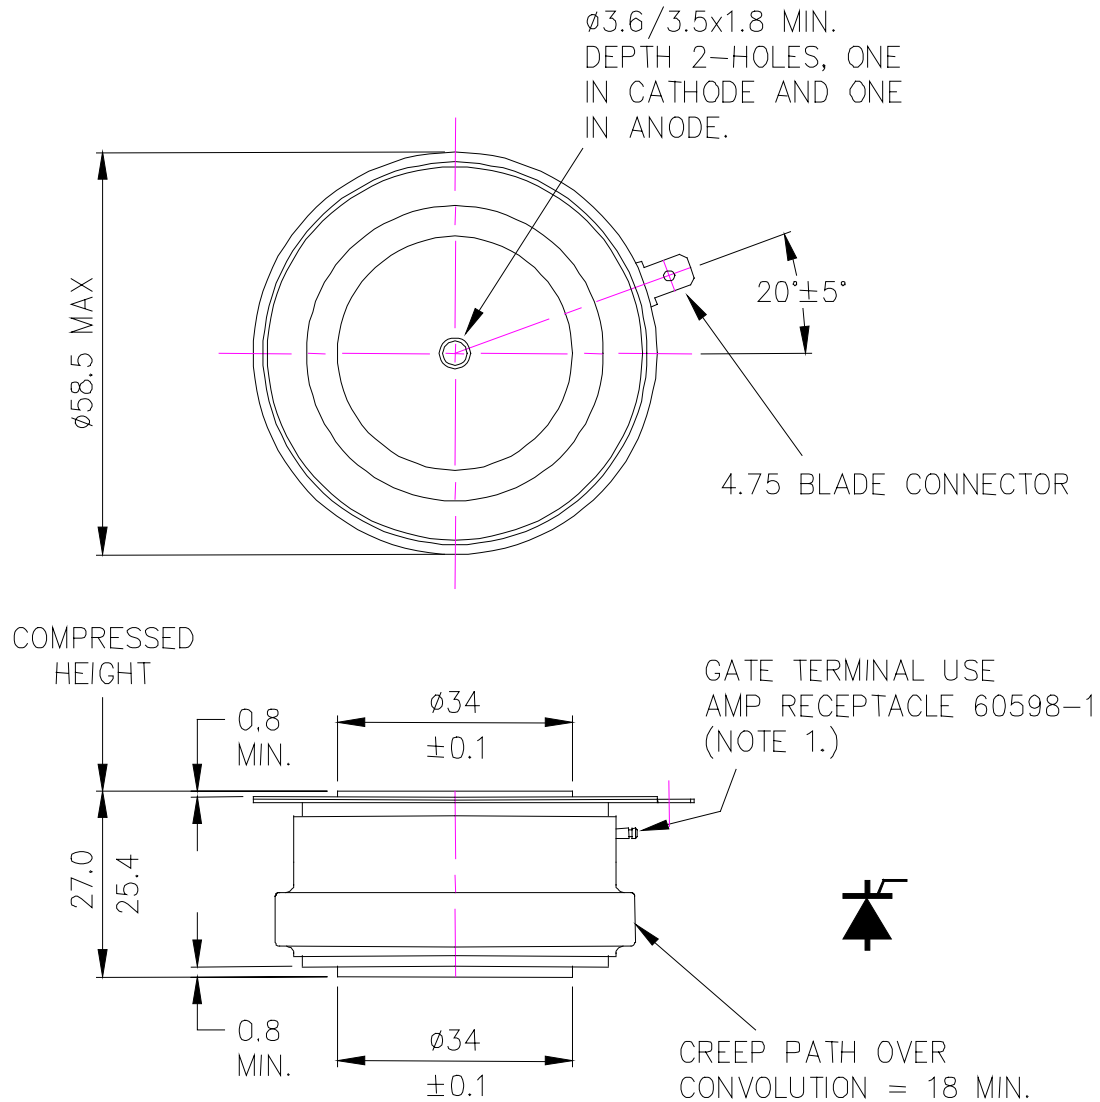

**Drawing Number – W10a**  
**Outline Number – 101A336**

**WESTCODE**

An **IXYS** Company

[www.westcode.com](http://www.westcode.com)

[www.ixys.com](http://www.ixys.com)

**IXYS Semiconductor GmbH**

Edisonstraße 15  
 D-68623 Lampertheim  
 Tel: +49 6206 503-0  
 Fax: +49 6206 503-627  
 E-mail: [marcom@ixys.de](mailto:marcom@ixys.de)