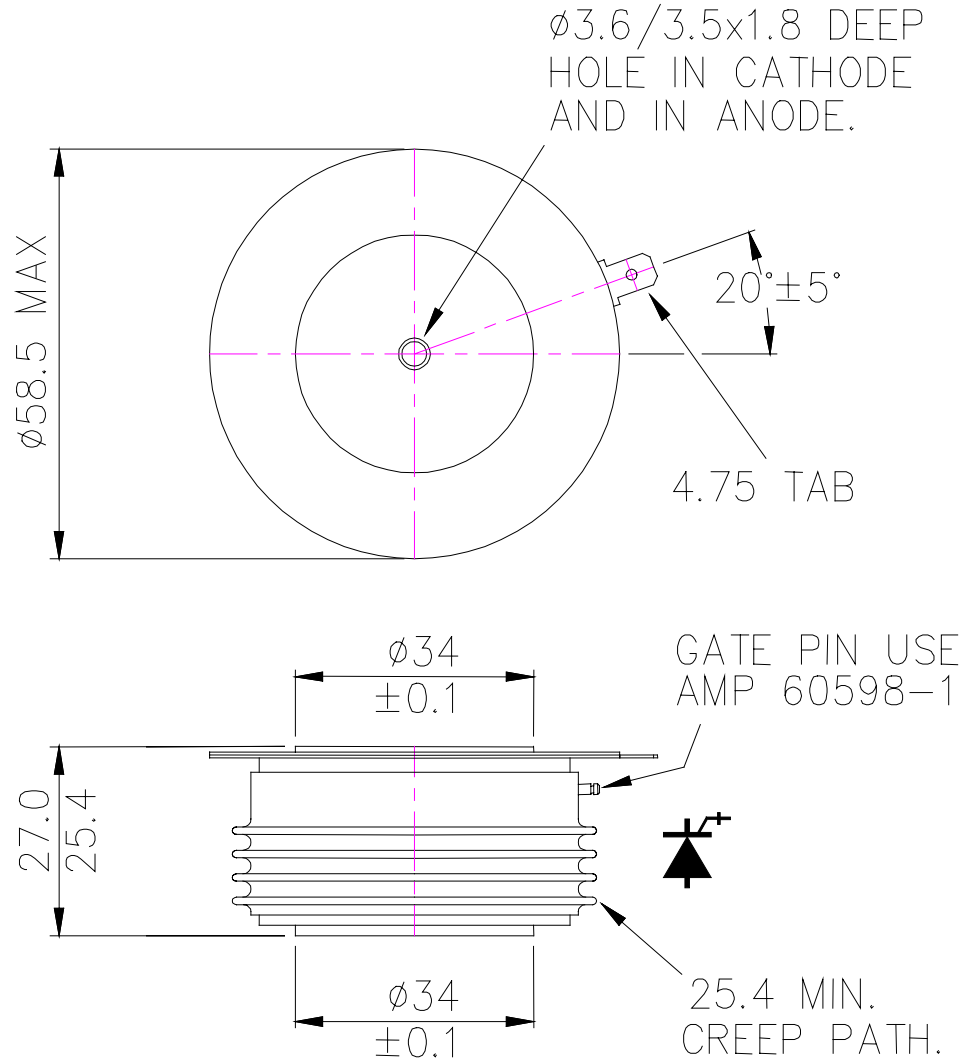

Drawing Number – W10
Outline Number – 101A216

WESTCODE

An **IXYS** Company

www.westcode.com

www.ixys.com

IXYS Semiconductor GmbH

Edisonstraße 15
D-68623 Lampertheim
Tel: +49 6206 503-0
Fax: +49 6206 503-627
E-mail: marcom@ixys.de